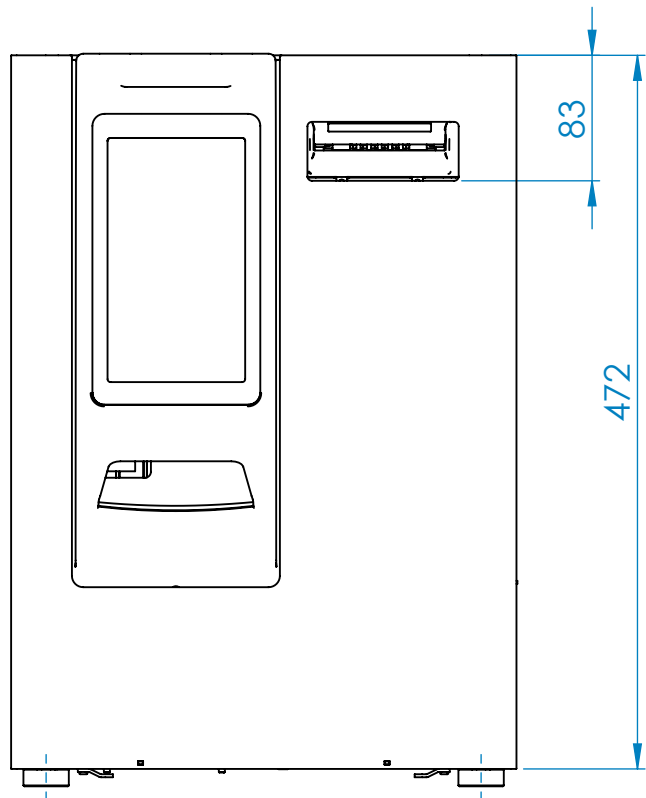

mod.360/460

L: 334 mm

P: 421.4 mm

A: 484,6 mm

Peso:

Peso e dimensioni rilevati su software.
Verificare correttezza con prototipi.

08/05/2022
rev.0