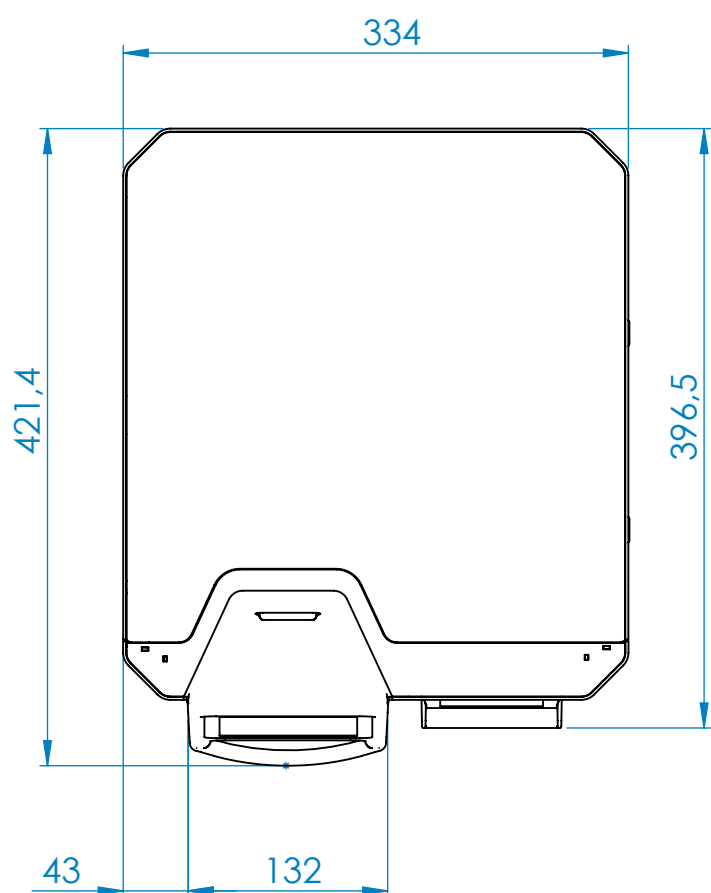

mod.360/460

L: 334 mm

P: 421.4 mm

A: 484,6 mm

Peso:

Peso e dimensioni rilevati su software.
Verificare correttezza con prototipi.

08/05/2022
rev.0