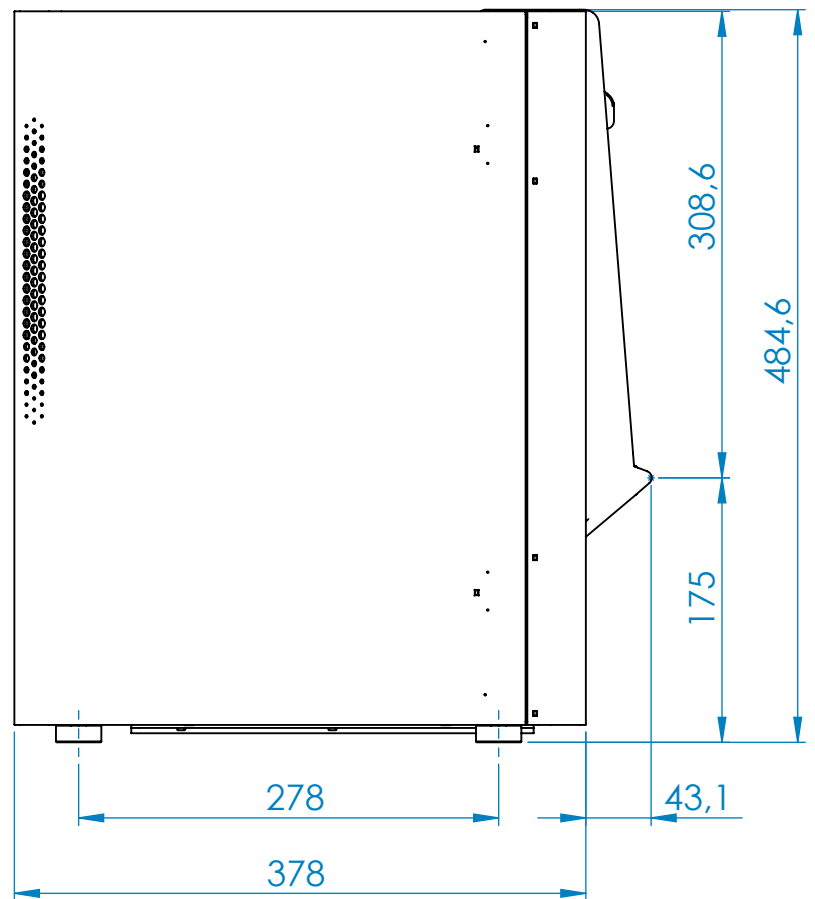

mod.360/460

L: 334 mm

P: 421.4 mm

A: 484,6 mm

Peso:

Peso e dimensioni rilevati su software.
Verificare correttezza con prototipi.

08/05/2022
rev.0